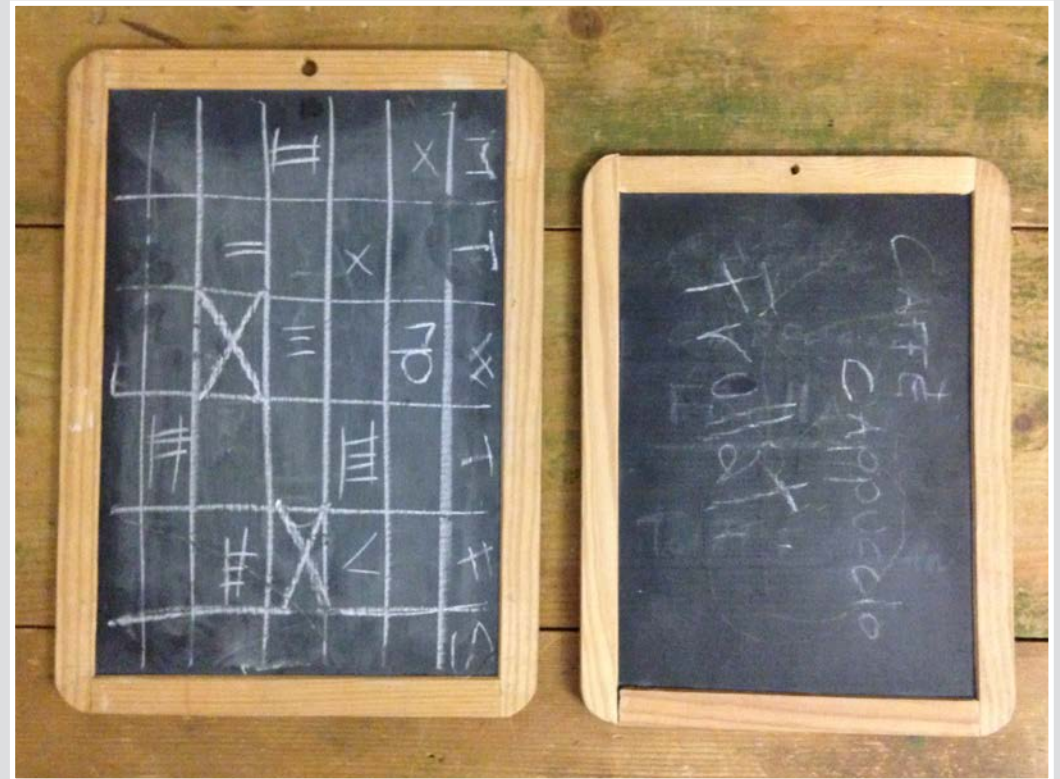

ACQUARELLO FIORI SU CARTONCINO BY RAFFAELLA
51 x 66 cm

BACHECA BORDO COLOR RAME CON MOLLETTE
41,5 X 30 CM

BACHECA CORNICE LEGNO CON MOLLETTE
41,5 X 31,5 CM

LAVAGNETTE
24,5 X 34 CM

LAVAGNETTE
NR 1 24,5 X 34 CM
NR 1 21,5 X 29 CM