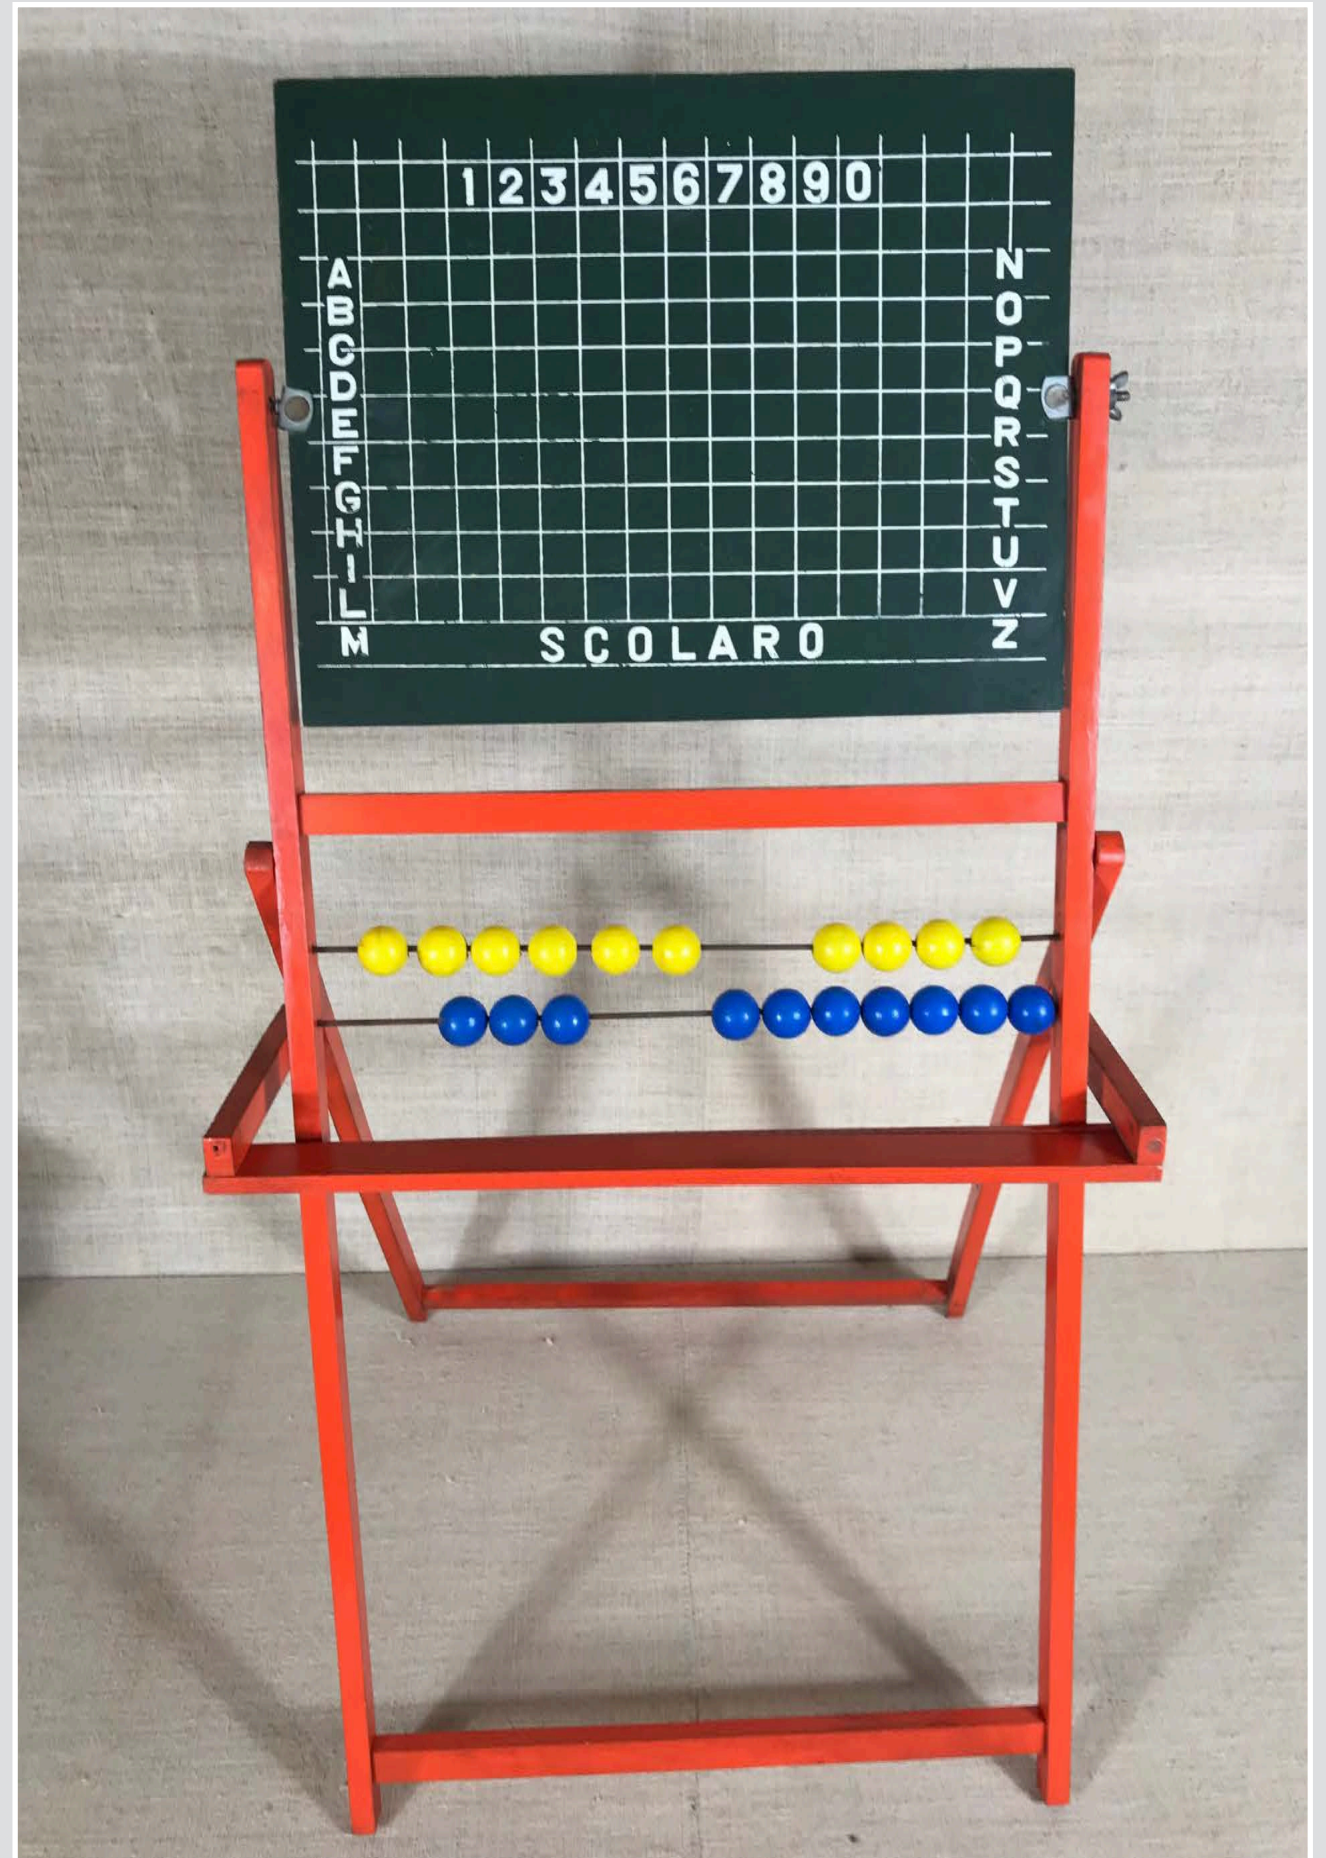

LAVAGNETTE
18 X 26 CM

LAVAGNA
35,5 X 48 CM

LAVAGNA MAGICA
90 X 60 CM

LAVAGNA CORNICE LEGNO
65 X 94 CM

LAVAGNA BORDO LEGNO
130 x 100 cm

LAVAGNA GALLINA
30 x 24 cm

LAVAGNA DA TERRA CON PALLOTTOLIERE
48 x 85 cm