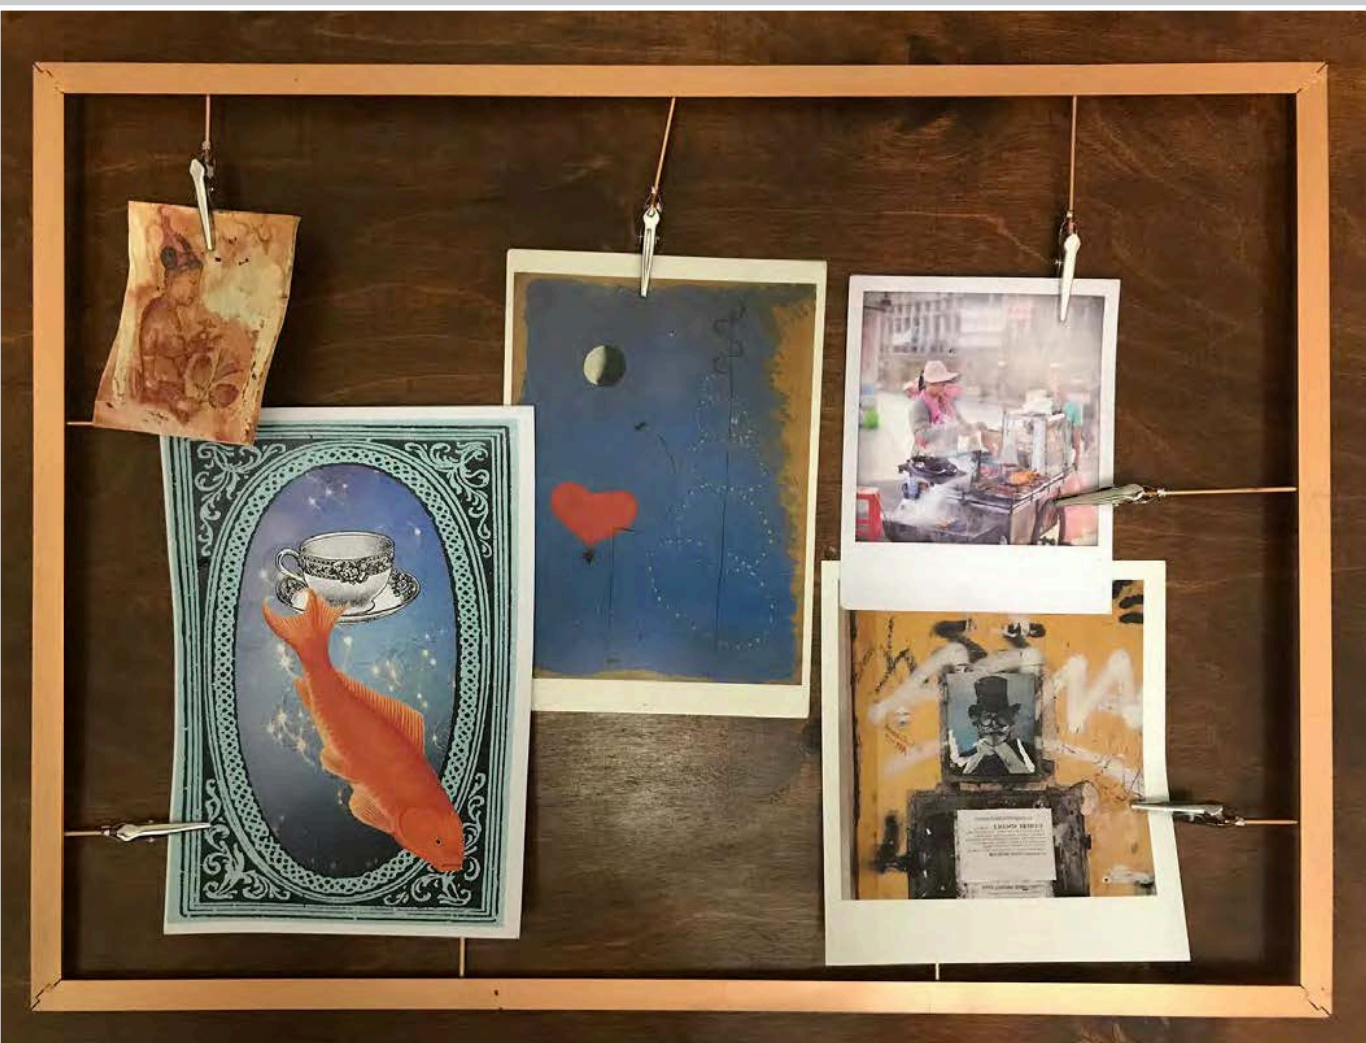

BACHECA BORDO COLOR RAME CON MOLLETTE
41,5 X 30 CM