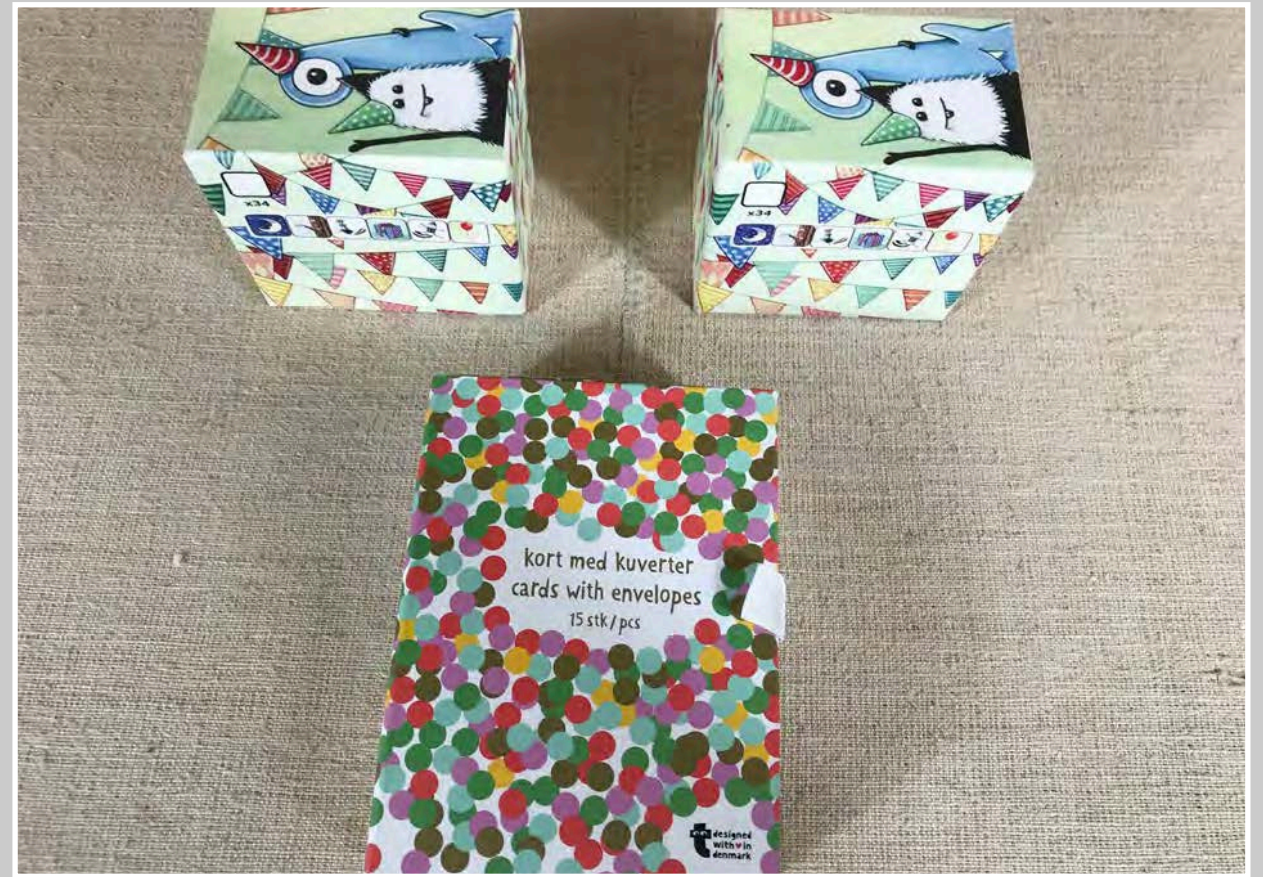

SCATOLE CARTONE ROSA
25 x 18 x 10,5h - 27 x 20 x 11h - 33 x 24 x 14h - 35 x 27 x 15h

SCATOLE CARTONE TONDE
Diam 15 x 9 h - 21 x 12h - 23 x 14h - 29 x 15h

CONTENITORE IN COMPENSATO AZZURRO
36 x 25 cm

PUPAZZETTI