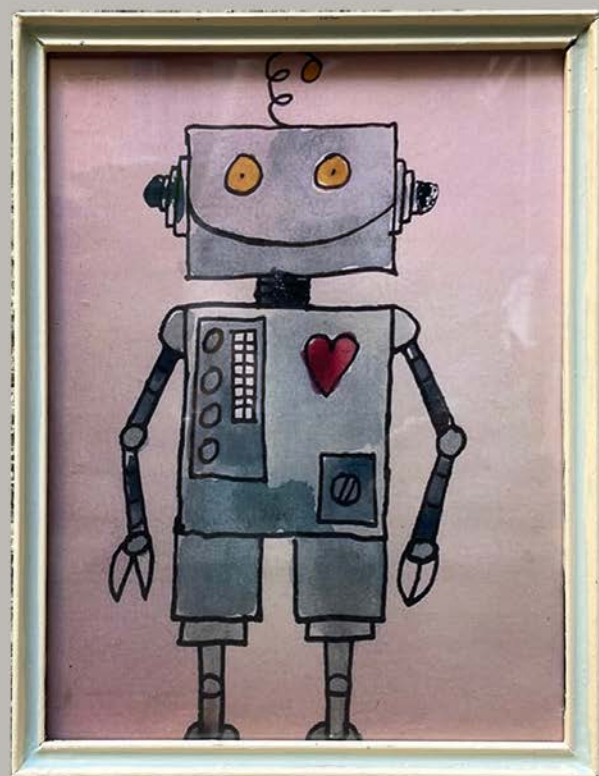

QUADRETTI ROBOT 35 X 28 ASTRONAVE 33 X 28 CM

TAPPETINO PIANETI IN FELTRO DA APPENDERE
70 x 104 cm

QUADRETTO ROBOT 1
19 x 26 cm

QUADRETTO ROBOT 2
20 x 28,5 cm

QUADRETTO ROBOT 3
22 x 29 cm

CORNICI BIANCHE ANIMALI
34 X 34 CM