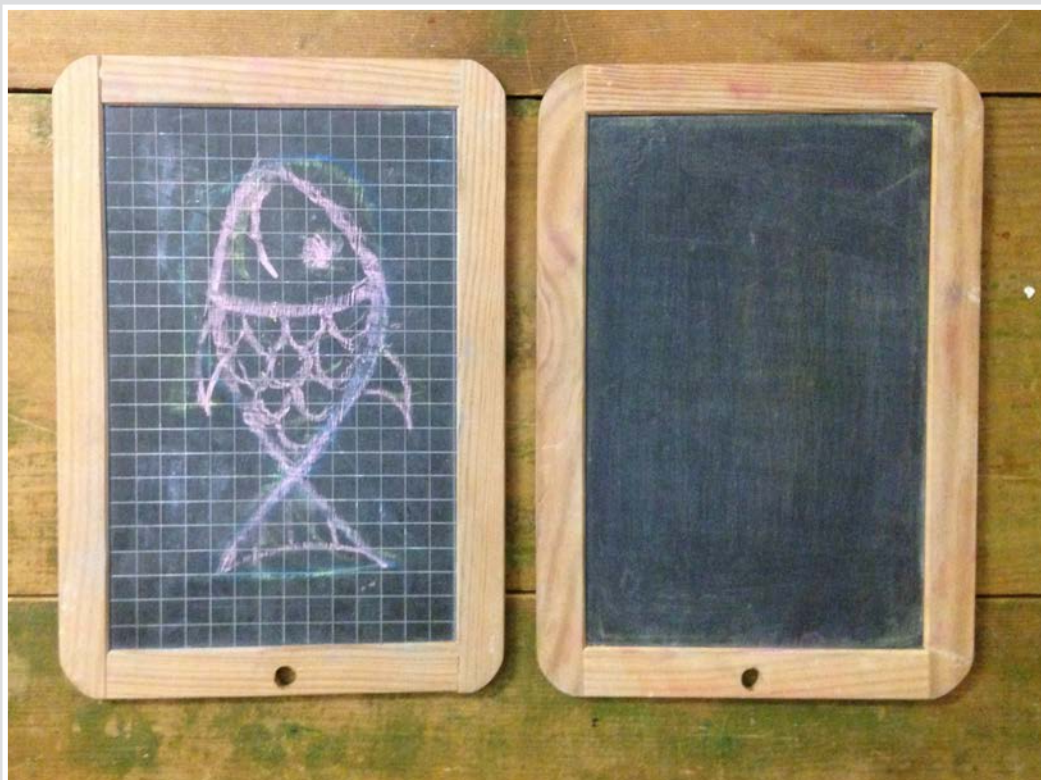

ACQUARELLO FIORI SU CARTONCINO BY RAFFAELLA
51 x 66 cm

BACHECA BORDO COLOR RAME CON MOLLETTE
41,5 X 30 CM

BACHECA CORNICE LEGNO CON MOLLETTE
41,5 X 31,5 CM

LAVAGNETTE
24,5 X 34 CM

LAVAGNETTE
NR 1 24,5 X 34 CM
NR 1 21,5 X 29 CM