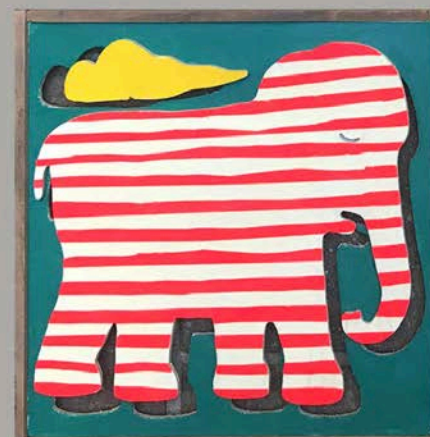

CORNICE BIANCA TEMPERE BIMBO
57 X 48 cm

CORNICE COLORATA MARGHERITE
43 X 33 cm

CORNICE BIANCA DISEGNO
25 X 34 cm

CORNICE BIANCA DISEGNO FRUTTA
28 X 34 cm

CORNICE LEGNO RECUPERO AVAN PESCE ROSSO RETRO BASSORILIEVO E STENCIL

40 x 32 cm

CORNICE LEGNO RECUPERO AVAN PESCE NERI RETRO BASSORILIEVO E STENCIL

40 x 32 cm

QUADRETTI DI LEGNO PESCE GIOSTRA
25 x 25 cm

QUADRETTI DI LEGNO ANIMALI COLORATI
25 x 25 cm

QUADRETTI DI LEGNO GATTI E MUCCA
15 x 19 cm